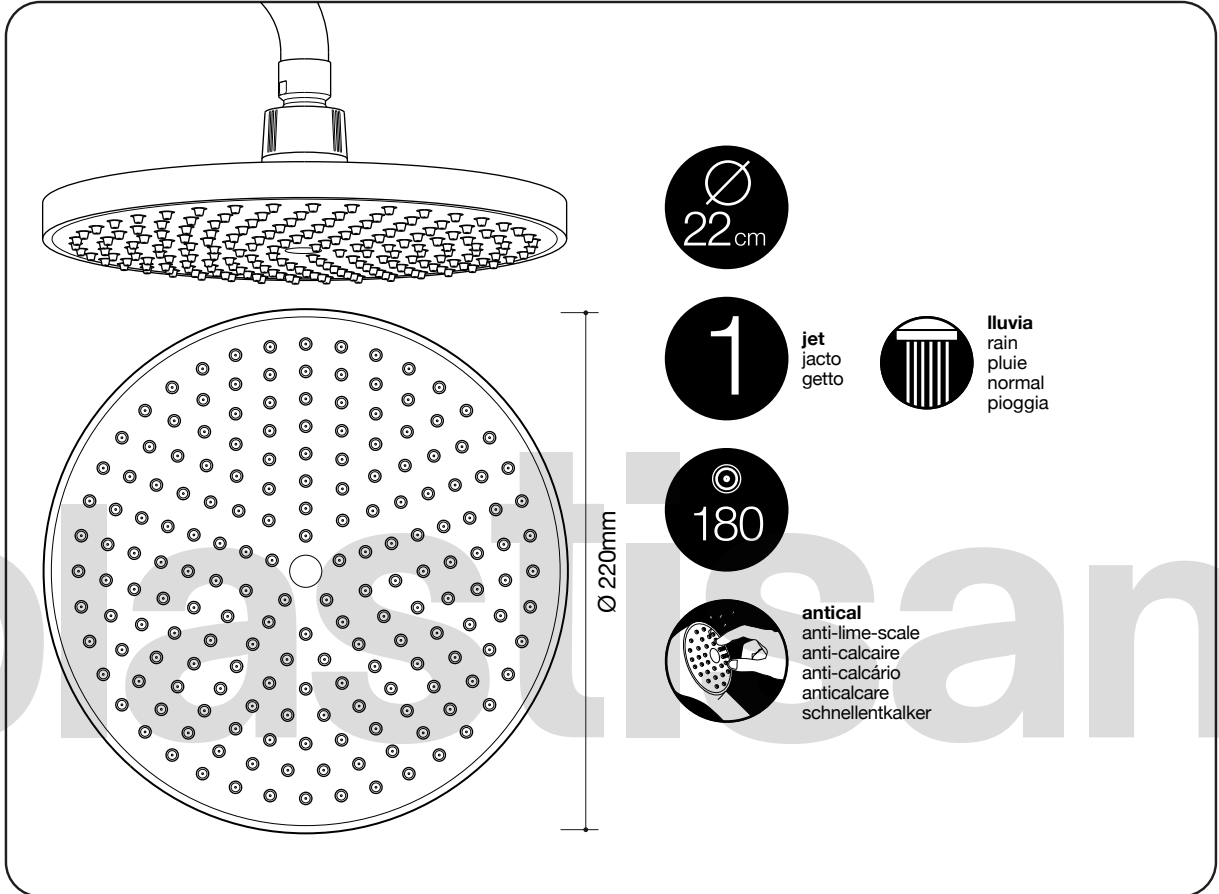

ref.: 12302

**difusor ducha**  
overhead shower  
douche de tête  
chuveiro fixo  
soffione  
kopfbrause

Se recomienda secar el difusor con un paño después de su uso para evitar el depósito de la cal y sales disueltas en el agua.