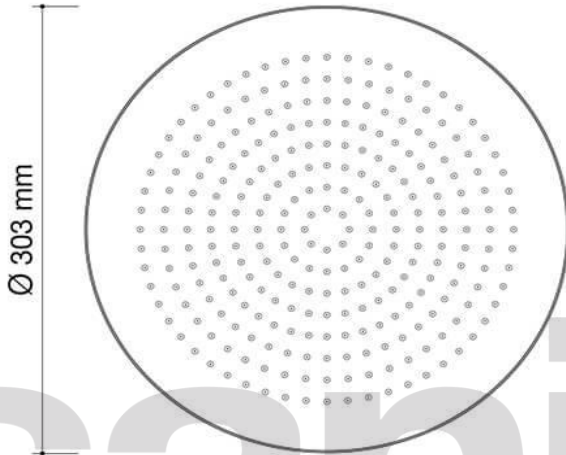

sanidek

slim

ref.: 12309

difusor SLIM latón

brass overhead shower SLIM

douche de tête laiton SLIM

chuveiro fixo latão SLIM

soffione ottone SLIM

sanidek

es una marca de / is a brand of
Industrias Plastisan S.A.

Travesía Industrial, 23 bis
08907 L'Hospitalet de Llobregat

Barcelona, Spain

T. +34 933 364 300

plastisan@plastisan.com

www.sanidek.com

www.plastisan.com