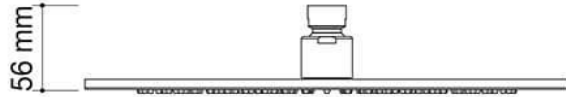

sanidek

slim

ref.: 12309

difusor SLIM latón

brass overhead shower SLIM

douche de tête laiton SLIM

chuveiro fixo latão SLIM

soffione ottone SLIM

sanidek

es una marca de / is a brand of
Industrias Plastisan S.A.

Travesía Industrial, 23 bis
08907 L'Hospitalet de Llobregat

Barcelona, Spain

T. +34 933 364 300

plastisan@plastisan.com

www.sanidek.com

www.plastisan.com

antical
anti-lime-scale
anti-calcaire
anti-calcaírio
anticalcafe
schnellentkalker

latón
brass
laiton
latão
ottone
messing

jet
jacto
getto