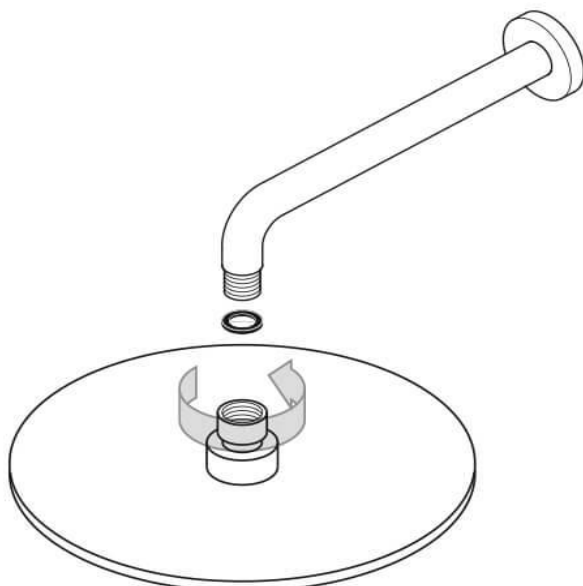

antical
anti-lime-scale
anti-calcaire
anti-calcaírio
anticalcafe
schnellentkalker

latón
brass
laiton
latão
ottone
messing

jet
jacto
getto

cromo / chrome / chromé / cr. / cromato

caja / box / boîte / caixa / scatola

LATÓN