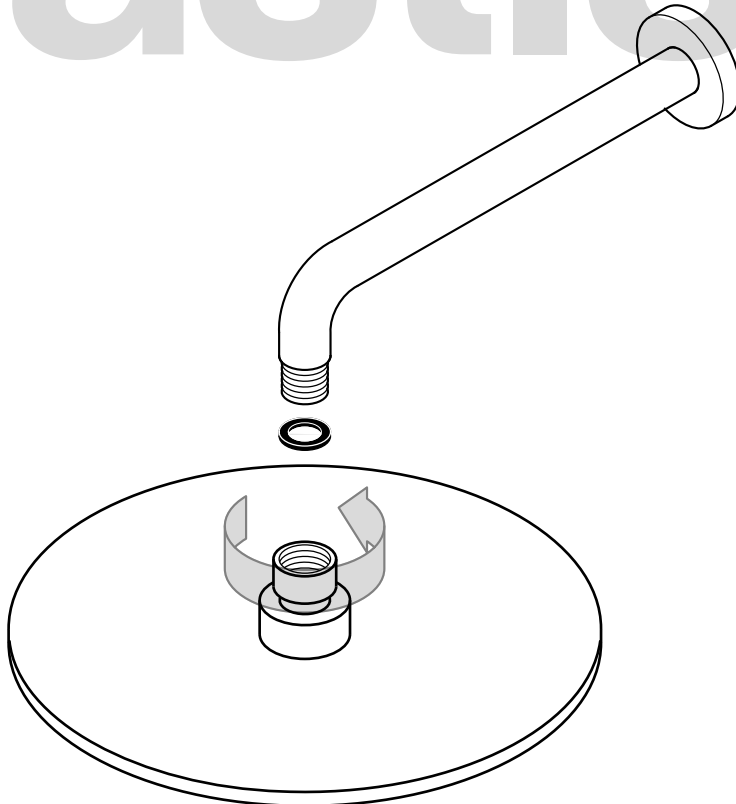

ref.: 12308-12319

**difusor ducha latón Ø252mm / 7mm**

overhead shower brass

douche de tête laiton

chuveiro fixo latão

soffione ottone

- Cuerpo principal de latón H65 cromado
- Cromado electrofítico de Ni:7-8 µm/Cr:0,2-0,25 µm
- Tornillería de acero inoxidable 304.
- 212 salidas de agua flexibles (para limpieza antical)
- Orientable gracias a la rótula
- Extraplano: solamente 7mm
- Rosca estándar: H(F) 1/2"
- Envase: tejido autolimpieza + caja

jet  
jacto  
getto

7mm.

**antical**  
anti-lime-scale  
anti-calcaire  
anti-calcário  
anticalcare

latón  
brass  
laiton  
latão  
ottone

- Se recomienda secar con un paño el difusor después del uso para evitar el depósito de las sales disueltas en el agua.