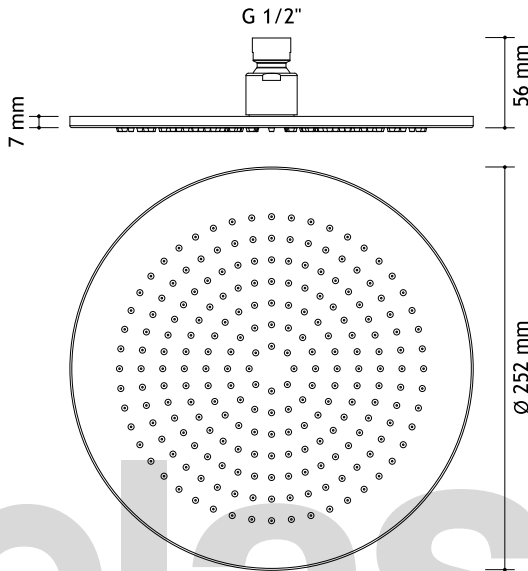

ref.: 12308-12319

**difusor ducha latón Ø252mm / 7mm**

overhead shower brass

douche de tête laiton

chuveiro fixo latão

soffione ottone

- Cuerpo principal de latón H65 cromado
- Cromado electrofítico de Ni:7-8 µm/Cr:0,2-0,25 µm
- Tornillería de acero inoxidable 304.
- 212 salidas de agua flexibles (para limpieza antical)
- Orientable gracias a la rótula
- Extraplano: solamente 7mm
- Rosca estándar: H(F) 1/2"
- Envase: tejido autolimpieza + caja

jet  
jacto  
getto

7mm.

**antical**  
anti-lime-scale  
anti-calcaire  
anti-calcário  
anticalcare

latón  
brass  
laiton  
latão  
ottone

- Se recomienda secar con un paño el difusor después del uso para evitar el depósito de las sales disueltas en el agua.