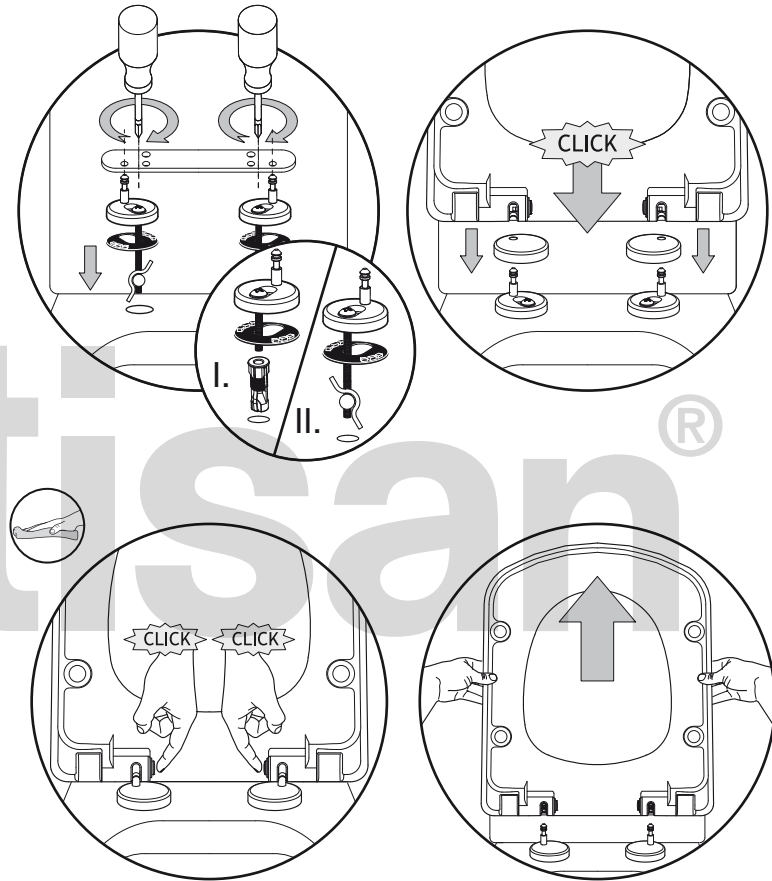

ref.: 12801 softclose

asiento wc
 toilet seat
 abattant
 tampo sanita
 sedile
 toilettensitz

con tratamiento antimicrobiano
 with antimicrobial treatment
 avec traitement antimicrobien
 con trattamento antimicrobiano
 mit anti-bakterien-behandlung