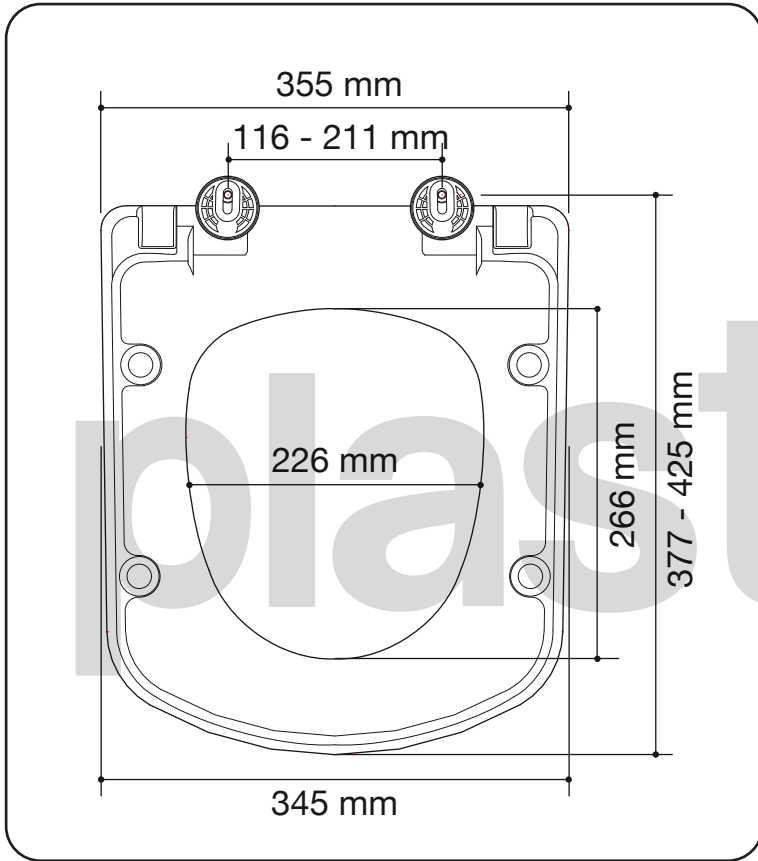

ref.: 12801 softclose

asiento wc
 toilet seat
 abattant
 tampo sanita
 sedile
 toilettensitz

con tratamiento antimicrobiano
 with antimicrobial treatment
 avec traitement antimicrobien
 con trattamento antimicrobiano
 mit anti-bakterien-behandlung