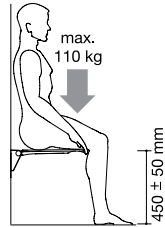

ref.: 13301

asiento plegable de ducha
 foldable shower seat
 siège de douche rabattable
 assento de duche dobrável
 sedile ribaltabile per doccia
 duschklappsitz

peso
weight
poids
peso
peso
gewicht

3410 g

peso máx. 110 kg
max. weight
poids max.
peso máximo
peso massimo
maximalgewicht