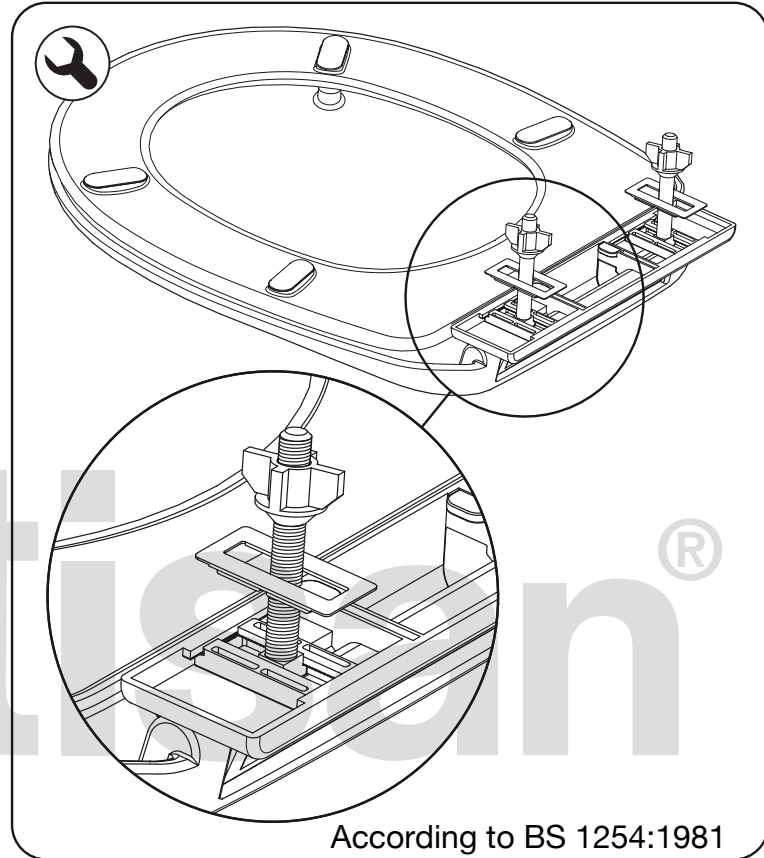

ref.: 13601  
**asiento wc suna**  
 toilet seat  
 abattant  
 tampo sanita  
 sedile  
 Toilettensitz

este documento contiene información confidencial propiedad de Industrias Plastisan, S.A.  
 ni el documento ni la información contenida pueden ser difundidas ni reproducidas  
 total o parcialmente sin el consentimiento expreso de Industrias Plastisan, S.A.