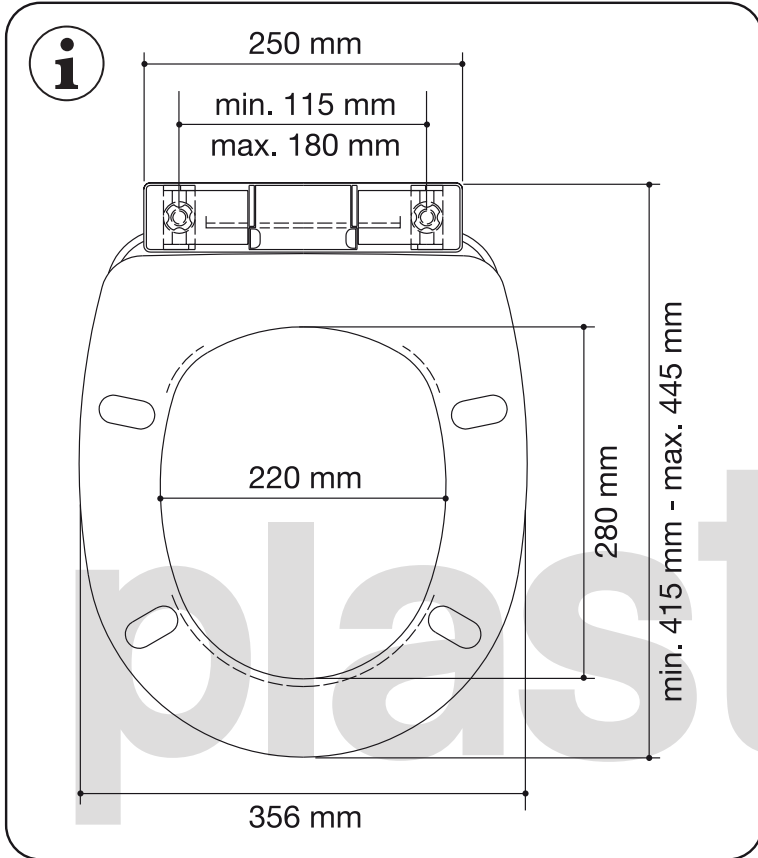

ref.: 13601  
**asiento wc suna**  
 toilet seat  
 abattant  
 tampo sanita  
 sedile  
 Toilettensitz

este documento contiene información confidencial propiedad de Industrias Plastisan, S.A.  
 ni el documento ni la información contenida pueden ser difundidas ni reproducidas  
 total o parcialmente sin el consentimiento expreso de Industrias Plastisan, S.A.