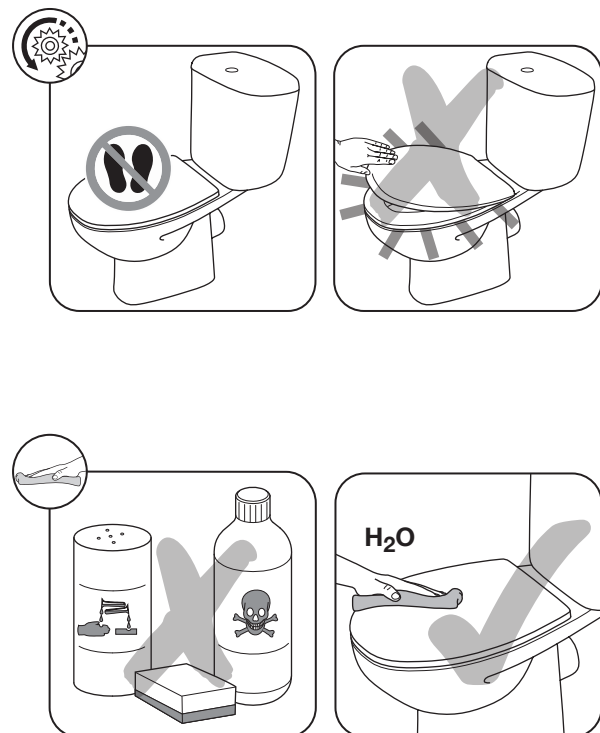

ref.: 13601  
**asiento wc suna**  
 toilet seat  
 abattant  
 tampo sanita  
 sedile  
 Toilettensitz

este documento contiene información confidencial propiedad de Industrias Plastisan, S.A.  
 ni el documento ni la información contenida pueden ser difundidas ni reproducidas  
 total o parcialmente sin el consentimiento expreso de Industrias Plastisan, S.A.