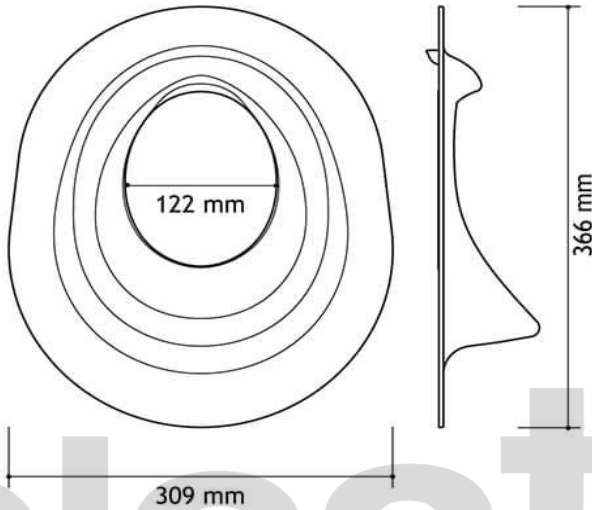

ref.: 14101

aro reductor tapa wc UGO

toilet training seat UGO

réducteur wc pour enfants UGO

reductor wc infantil UGO

riduttore baby UGO

8 421964 141011

blanco / white / blanc / branco / bianco