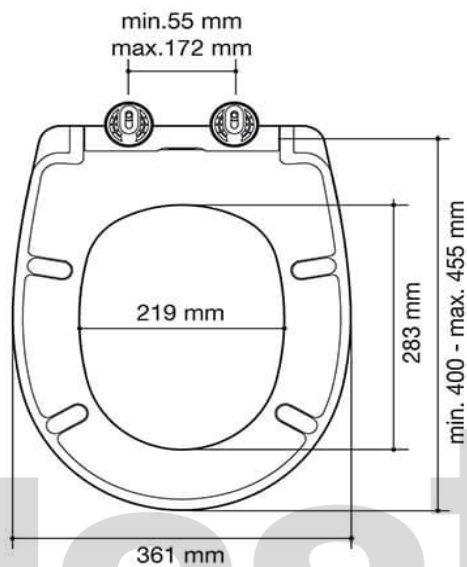

ref.: 14201

tapa wc NAYA SOFTCLOSE

toilet seat NAYA SOFTCLOSE

abattant NAYA SOFTCLOSE

tampo sanita NAYA SOFTCLOSE

sedile wc NAYA SOFTCLOSE

8 421964 142018

blanco / white / blanc / branco / bianco
caja imp. / pri. box / boîte imp. / caixa imp. / scat. stam.
INOX / UREA