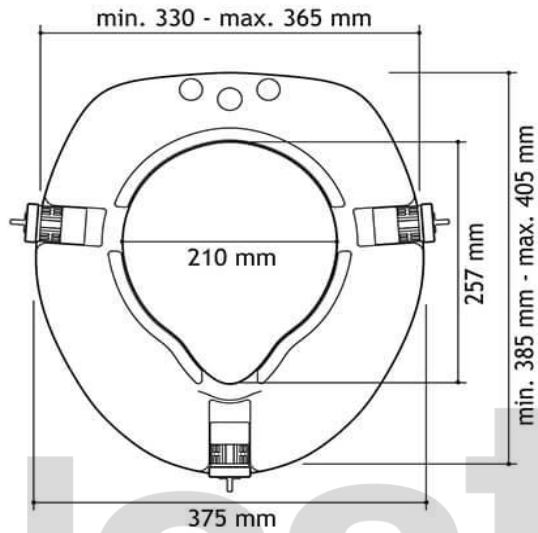

ref.: 14501

tapa wc elevada ACCESS

raised toilet seat ACCESS

réhausse wc ACCESS

alteador tampo sanita ACCESS

rialzo seduta wc ACCESS

8 421964 145019

blanco / white / blanc / branco / bianco