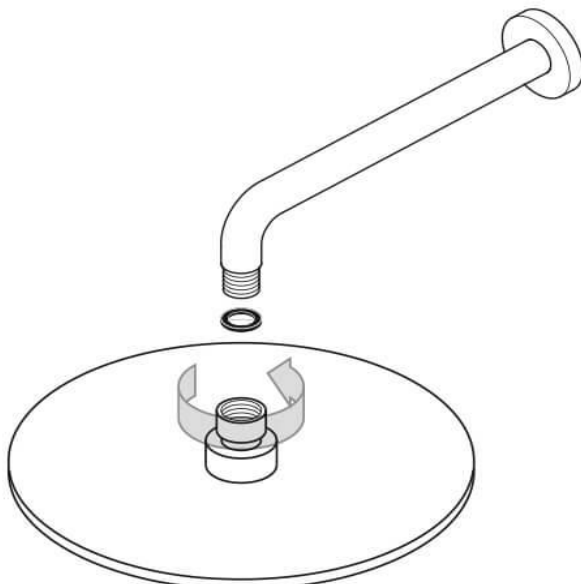

ref.: 20207
difusor OPEN
overhead shower OPEN
douche de tête OPEN
chuveiro fixo OPEN
soffione OPEN

jet
jacto
getto

antical
anti-lime-scale
anti-calcaire
anti-calcário
anticalcare
schnellentkalker

fácil limpieza
easy to clean
facile à nettoyer
limpeza fácil
facile pulizia
einfache reinigung

8 421964 202071

cromo / chrome / chromé / cr. / cromato
caja imp. / pri. box / boîte imp. / caixa imp. / scat. stam.
ABS / LATÓN / TPR

se recomienda secar el brazo de ducha y el difusor con un paño después de su uso para evitar el depósito de la cal y sales disueltas en el agua.