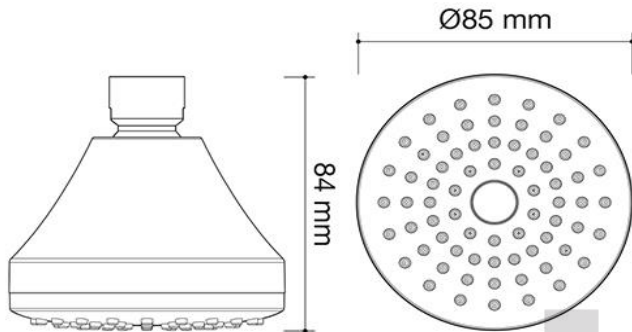

ref.: 20207
difusor OPEN
overhead shower OPEN
douche de tête OPEN
chuveiro fixo OPEN
soffione OPEN

jet
jacto
getto

antical
anti-lime-scale
anti-calcaire
anti-calcário
anticalcare
schnellentkalker

fácil limpieza
easy to clean
facile à nettoyer
limpeza fácil
facile pulizia
einfache reinigung

8 421964 202071

cromo / chrome / chromé / cr. / cromato
caja imp. / pri. box / boîte imp. / caixa imp. / scat. stam.
ABS / LATÓN / TPR

se recomienda secar el brazo de ducha y el difusor con un paño después de su uso para evitar el depósito de la cal y sales disueltas en el agua.