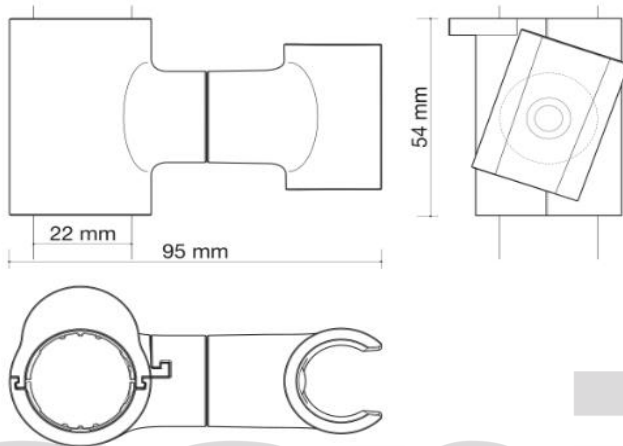

ref.: 20209

soporte para barra deslizante

slider rail bracket

curseur barre glissante

suporte rampa chuveiro

corsore asta murale

8 421964 202095

cromo / chrome / chromé / cr. / cromato