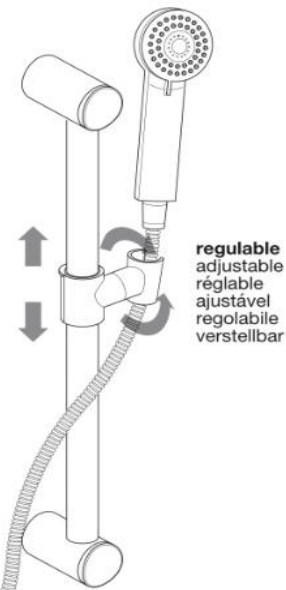

8 421964 202095

cromo / chrome / chromé / cr. / cromato

caja imp. / pri. box / boîte imp. / caixa imp. / scat. stam.

ABS