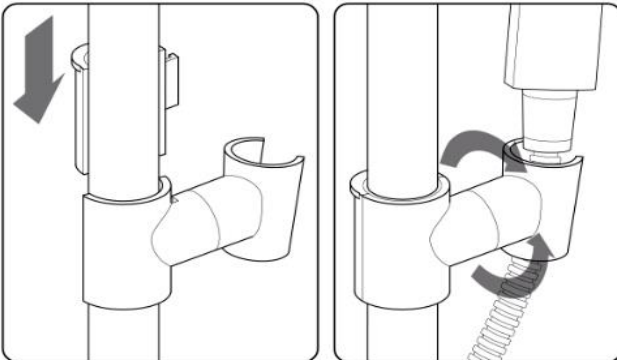

8 421964 202095

cromo / chrome / chromé / cr. / cromato

caja imp. / pri. box / boîte imp. / caixa imp. / scat. stam.

ABS