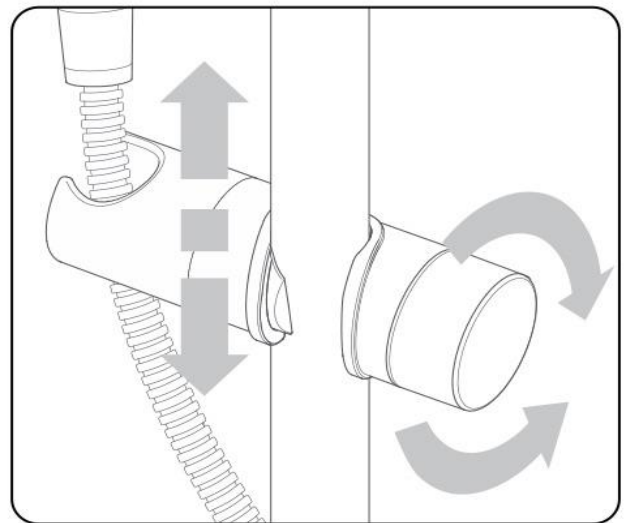

ref.: 21913

cursor barra deslizante UNIC+

slider rail bracket UNIC+

curseur barre glissante UNIC+

suporte rampa chuveiro UNIC+

corsore asta murale UNIC+

8 421964 219130

cromo / chrome / chromé / cr. / cromato
 caja imp. / pri. box / boîte imp. / caixa imp. / scat. stam.
 ABS