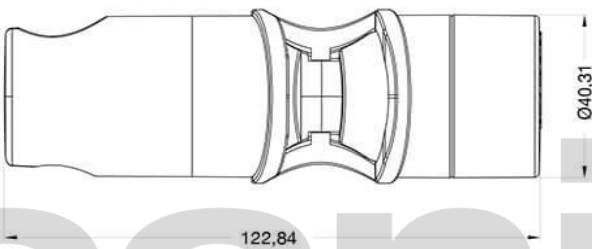

ref.: 21913

cursor barra deslizante UNIC+

slider rail bracket UNIC+

curseur barre glissante UNIC+

suporte rampa chuveiro UNIC+

corsore asta murale UNIC+

8 421964 219130

cromo / chrome / chromé / cr. / cromato
 caja imp. / pri. box / boîte imp. / caixa imp. / scat. stam.
 ABS