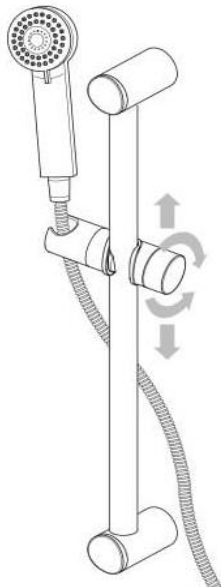

ref.: 21913

cursor barra deslizante UNIC+

slider rail bracket UNIC+

curseur barre glissante UNIC+

suporte rampa chuveiro UNIC+

corsore asta murale UNIC+

8 421964 219130

cromo / chrome / chromé / cr. / cromato
 caja imp. / pri. box / boîte imp. / caixa imp. / scat. stam.
 ABS