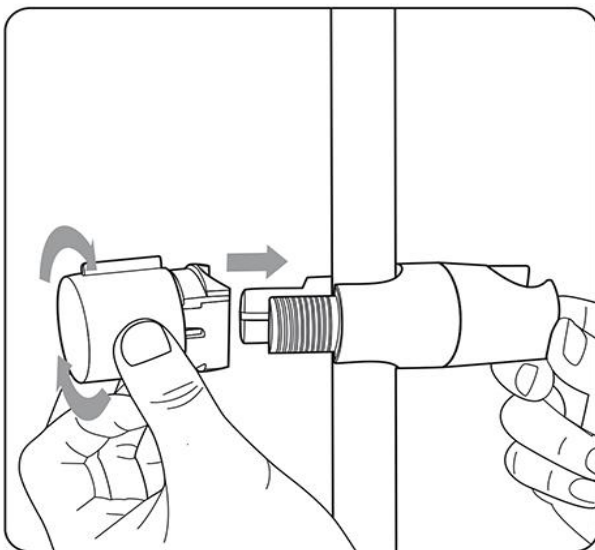

ref.: 21914

**soporte para barra deslizante 18-25mm**

slider rail bracket PRACTIC

curseur barre glissante PRACTIC

suporte rampa chuveiro PRACTIC

corsore asta murale PRACTIC

8 421964 219147

cromo / chrome / chromé / cr. / cromato  
caja imp. / pri. box / boîte imp. / caixa imp. / scat. stam.  
ABS