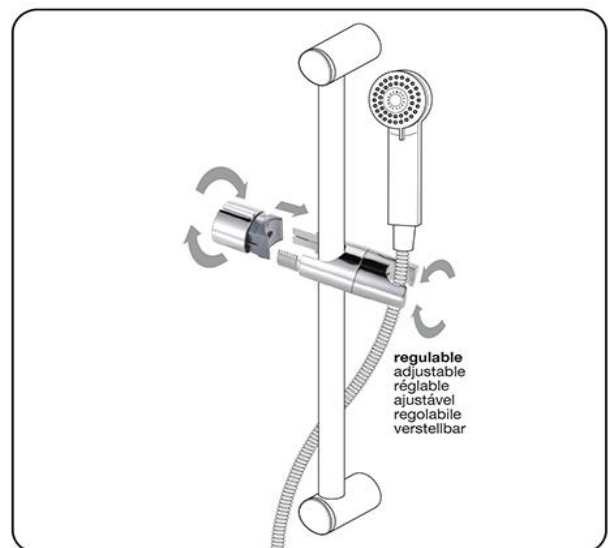

ref.: 21914

**soporte para barra deslizante 18-25mm**

slider rail bracket PRACTIC

curseur barre glissante PRACTIC

suporte rampa chuveiro PRACTIC

corsore asta murale PRACTIC

8 421964 219147

cromo / chrome / chromé / cr. / cromato  
caja imp. / pri. box / boîte imp. / caixa imp. / scat. stam.  
ABS