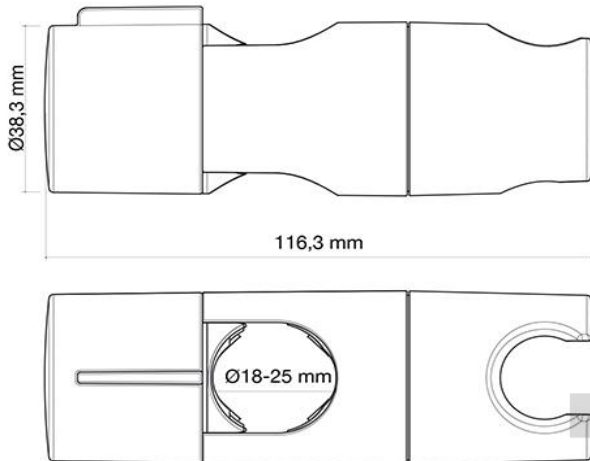

ref.: 21914

**soporte para barra deslizante 18-25mm**

slider rail bracket PRACTIC

curseur barre glissante PRACTIC

suporte rampa chuveiro PRACTIC

corsore asta murale PRACTIC

8 421964 219147

cromo / chrome / chromé / cr. / cromato  
caja imp. / pri. box / boîte imp. / caixa imp. / scat. stam.  
ABS