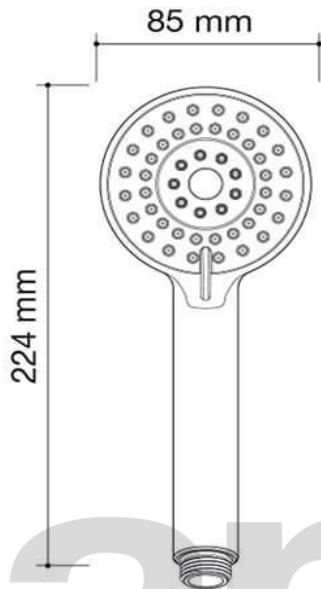

ref.: 22113

mango ducha ELEMENT

hand shower ELEMENT

douchette ELEMENT

chuveiro ELEMENT

doccetta ELEMENT

**3**
jets
jactos
getti**ahorro agua**
water saver
économiseur d'eau
poupador de água
risparmio d'acqua
wassersparend**antical**
anti-lime-scale
anti-calcaire
anti-calcário
anticalcare
schnellentkalker

8 421964 221133

cromo / chrome / chromé / cr. / cromato

caja imp. / pri. box / boîte imp. / caixa imp. / scat. stam.

ABS / PP

**ahorro agua**
water saver
économiseur d'eau
poupador de água
risparmio d'acqua
wassersparend

Nuestros mangos de ducha identificados con este logotipo disponen de un dispositivo reductor de caudal.

Éste reduce automáticamente la cantidad de agua que sale del mango de ducha en función de la presión de servicio de su instalación de agua corriente.