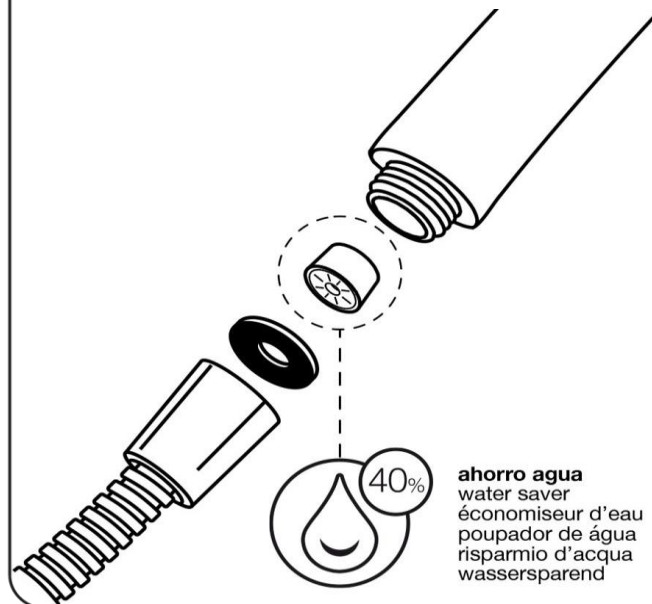

ref.: 22113

mango ducha ELEMENT

hand shower ELEMENT

douchette ELEMENT

chuveiro ELEMENT

doccetta ELEMENT

**3**
jets
jactos
getti**ahorro agua**
water saver
économiseur d'eau
poupador de água
risparmio d'acqua
wassersparend**antical**
anti-lime-scale
anti-calcaire
anti-calcário
anticalcare
schnellentkalker

8 421964 221133

cromo / chrome / chromé / cr. / cromato

caja imp. / pri. box / boîte imp. / caixa imp. / scat. stam.

ABS / PP

**ahorro agua**
water saver
économiseur d'eau
poupador de água
risparmio d'acqua
wassersparend

Nuestros mangos de ducha identificados con este logotipo disponen de un dispositivo reductor de caudal.

Éste reduce automáticamente la cantidad de agua que sale del mango de ducha en función de la presión de servicio de su instalación de agua corriente.