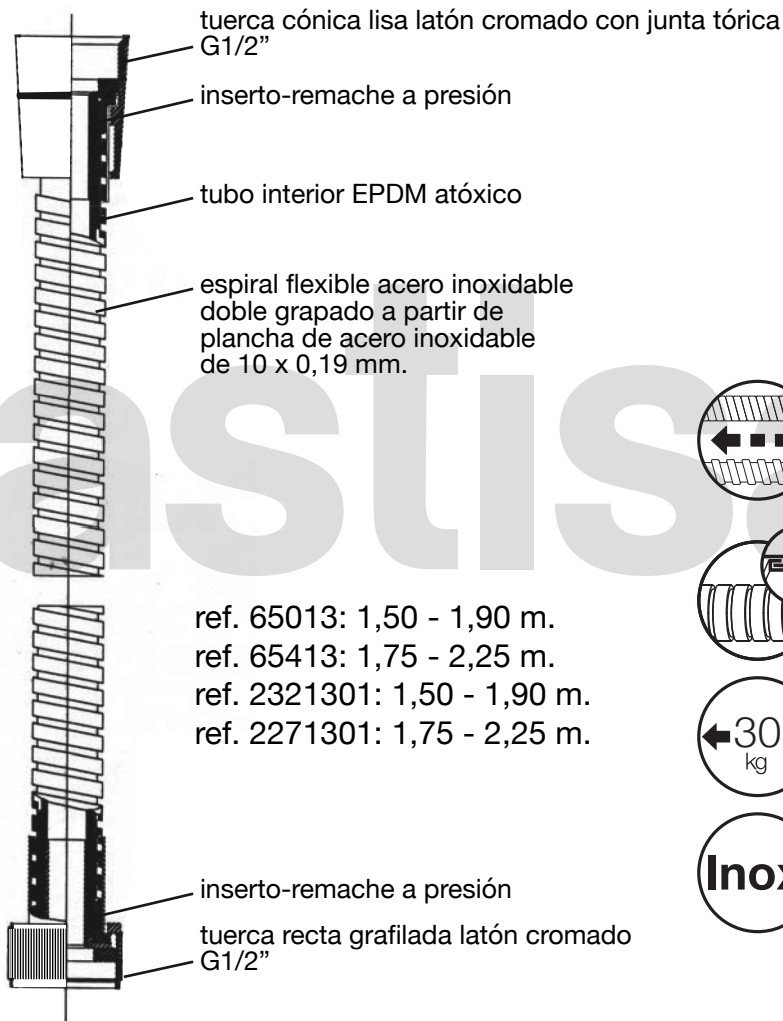

ref.: 65013 - 65413 - 2321301 - 2271301

flexo ducha extensible
 extensible shower hose
 flexible de douche extensible
 bicha flexivel extensivel
 flex doccia allungabile
 brausenschlauch, verlängbar

ref. 65013: 1,50 - 1,90 m.
 ref. 65413: 1,75 - 2,25 m.
 ref. 2321301: 1,50 - 1,90 m.
 ref. 2271301: 1,75 - 2,25 m.

cuadro comparativo de pesos

65013 (1,5-1,9m) 2321301 (1,5-1,9m)	65413 (1,25-2,25m) 2271301 (1,25-2,25m)
total 260 g. (100%)	total 298 g. (100%)
tubo interior 51 g. (19,61%)	tubo interior 60 g. (20,13%)