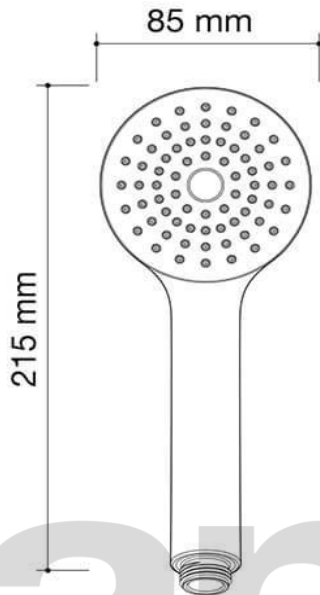

sanidek

open

ref.: 23913
mango ducha OPEN
hand shower OPEN
douchette OPEN
chuveiro OPEN
doccetta OPEN

sanidek
es una marca de / is a brand of
Industrias Plastisan S.A.
Travesía Industrial, 23 bis
08907 L'Hospitalet de Llobregat
Barcelona, Spain
T. +34 933 364 300
plastisan@plastisan.com
www.sanidek.com
www.plastisan.com