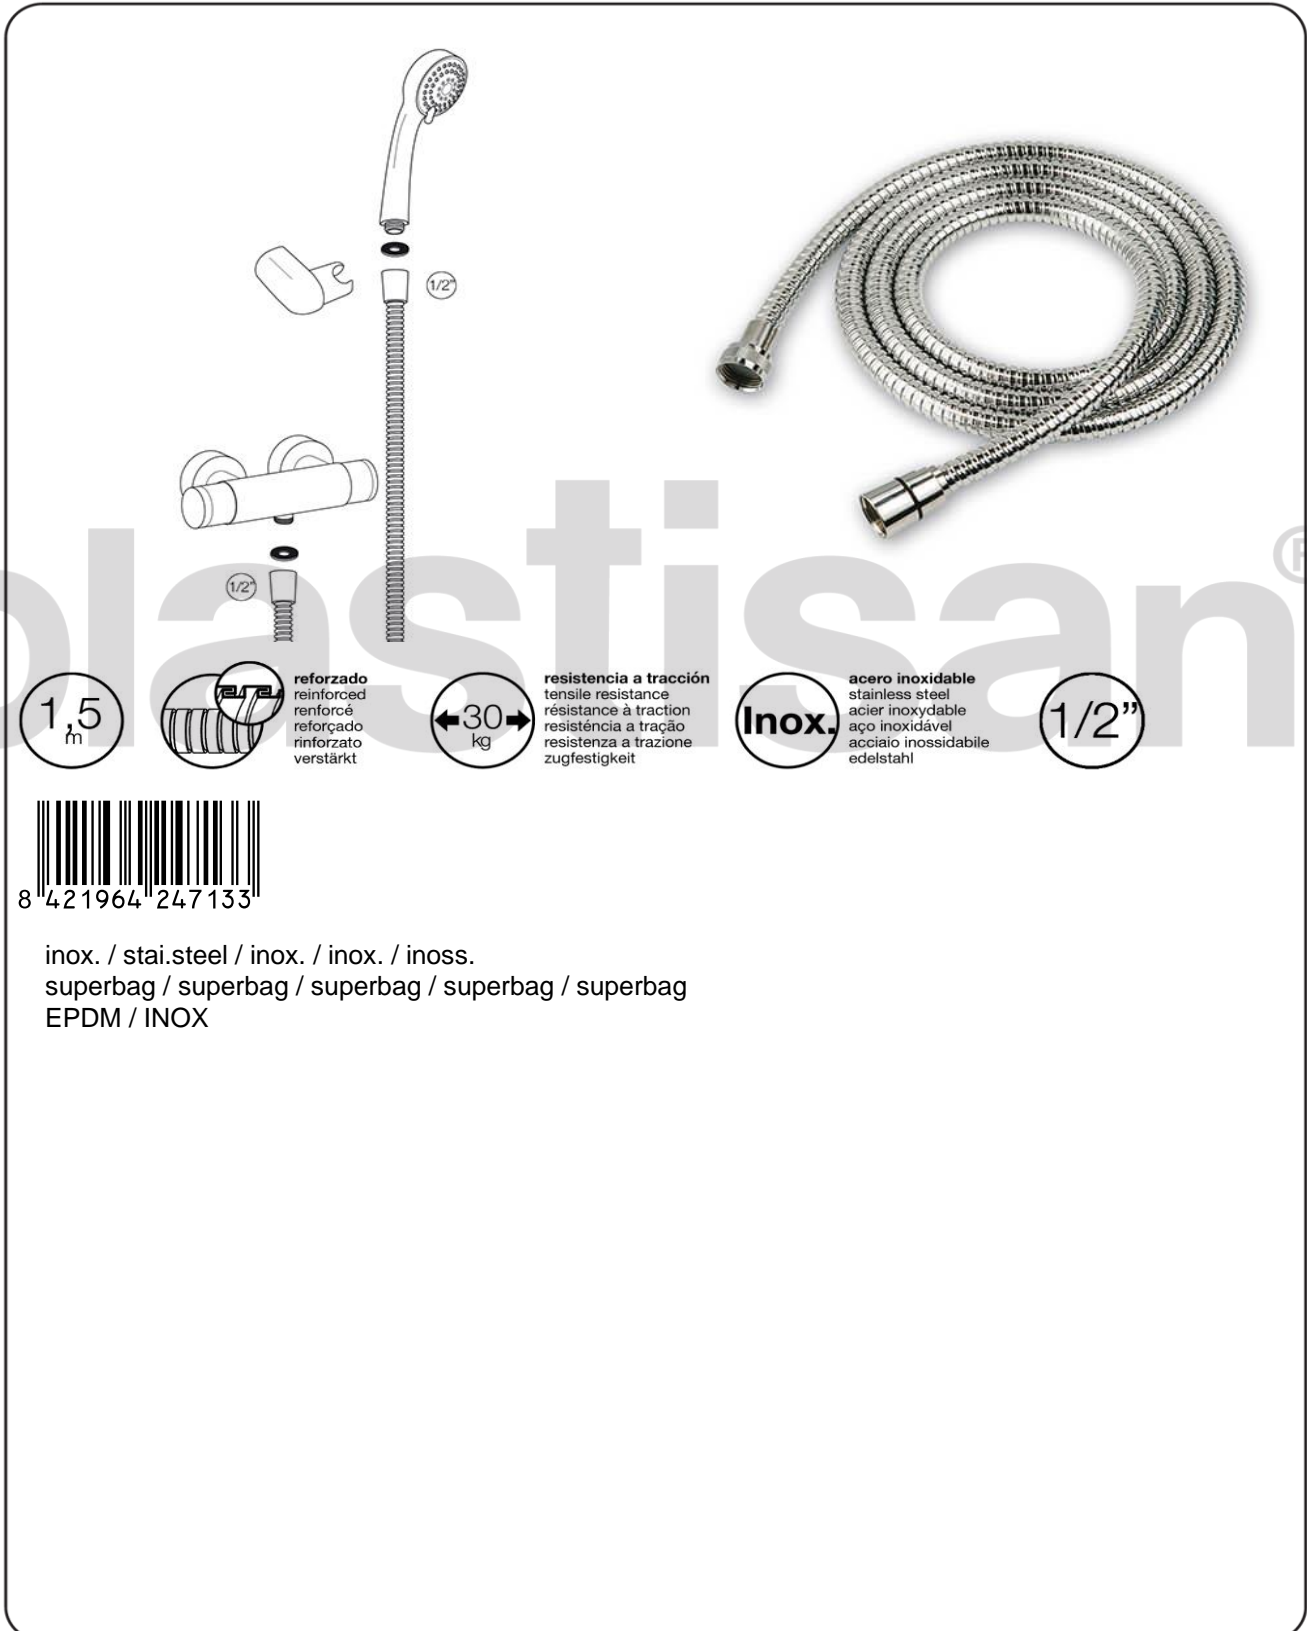

ref.: 24713

**flexo ducha BASICFLEX**

shower hose BASICFLEX

flexible douche BASICFLEX

bicha flexível BASICFLEX

flessibile doccia BASICFLEX

1,5  
m

reforzado  
reinforced  
renforcé  
reforzado  
rinforzato  
verstärkt