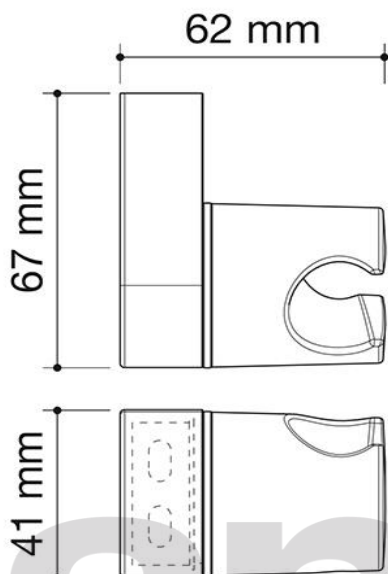

ref.: 26913
soporte ducha
shower bracket
support douche
suporte de duche
supporto doccia

8 421964 269135

cromo / chrome / chromé / cr. / cromato
caja imp. / pri. box / boîte imp. / caixa imp. / scat. stam.
ABS