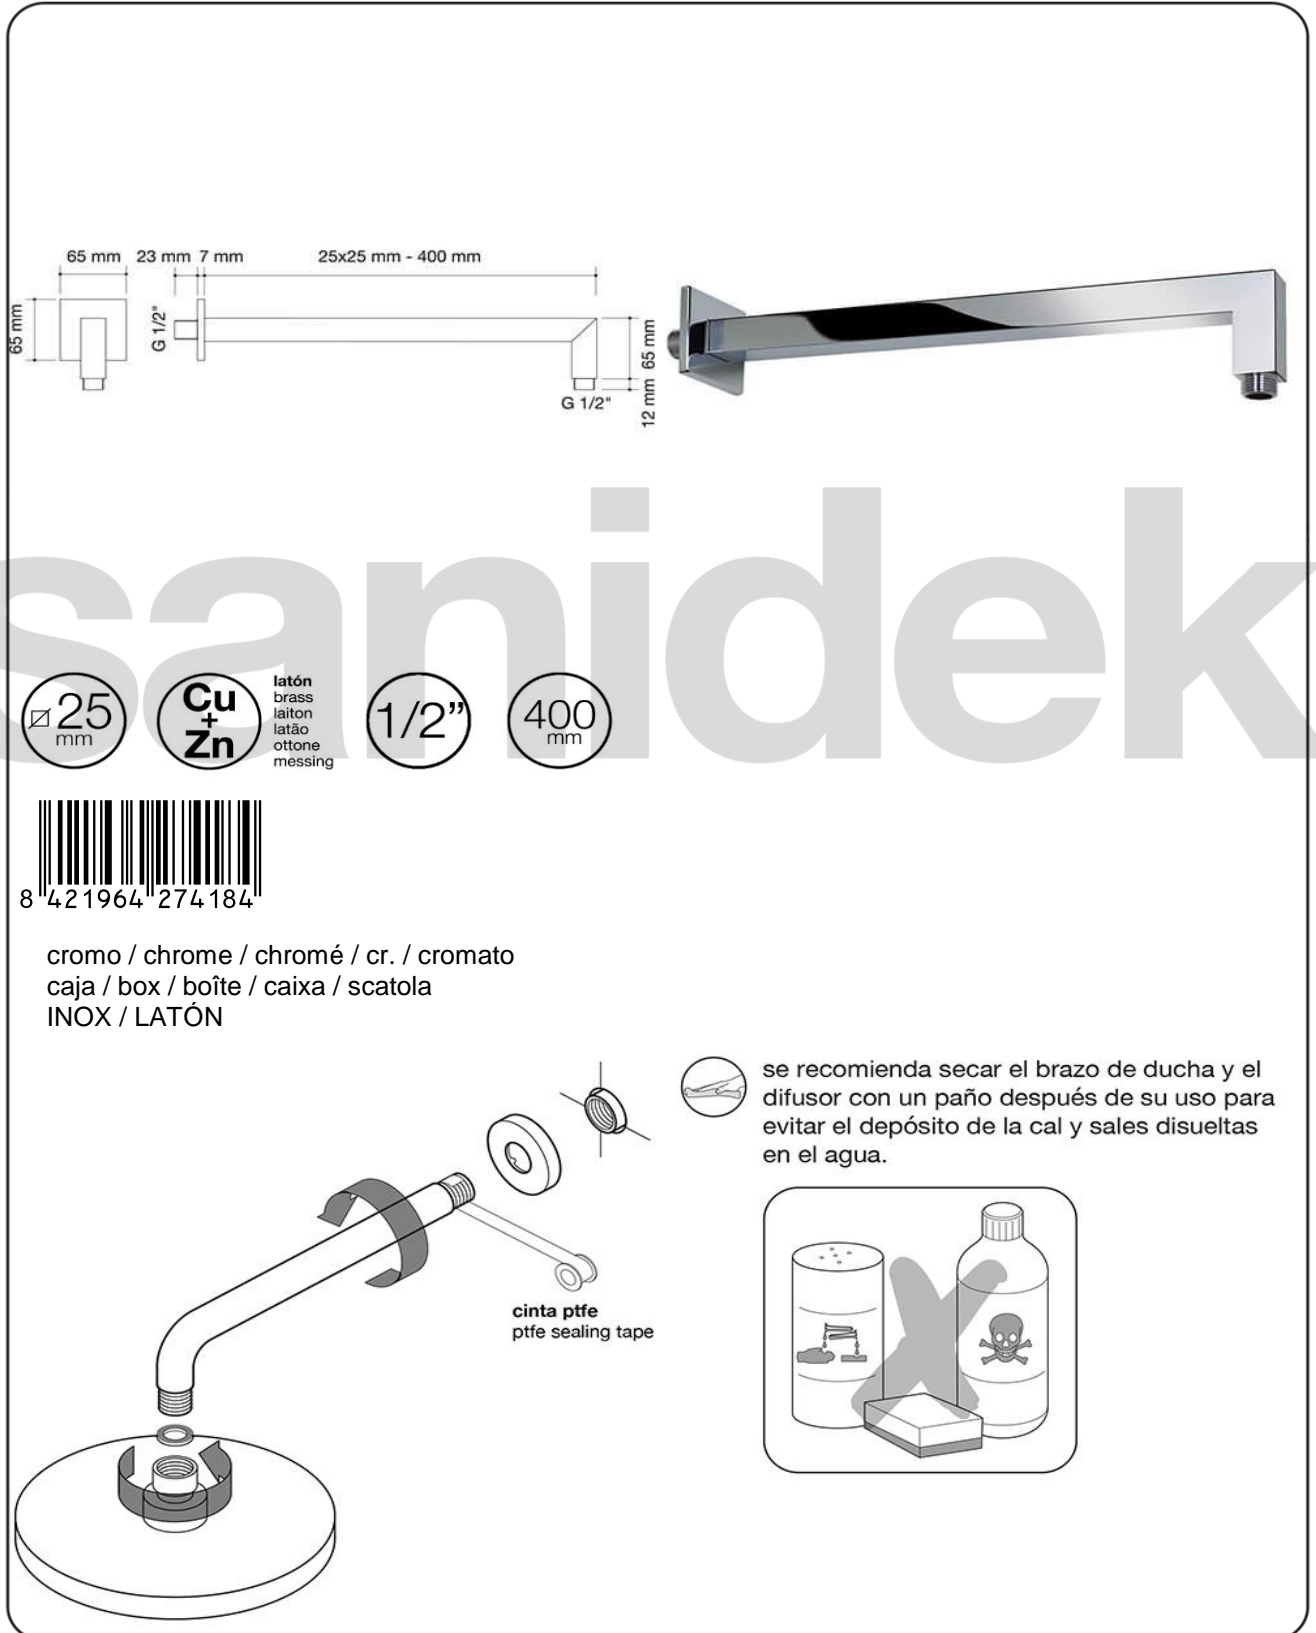

sanidek

slim

ref.: 27418

brazo ducha latón pared

brass shower arm

bras douche laiton

braço chuveiro latão

braccio doccia ottone

sanidek

es una marca de / is a brand of
Industrias Plastisan S.A.

Travesía Industrial, 23 bis
08907 L'Hospitalet de Llobregat

Barcelona, Spain

T. +34 933 364 300

plastisan@plastisan.com

www.sanidek.com

www.plastisan.com

latón
brass
laiton
latão
ottone
messing

cromo / chrome / chromé / cr. / cromato

caja / box / boîte / caixa / scatola

INOX / LATÓN