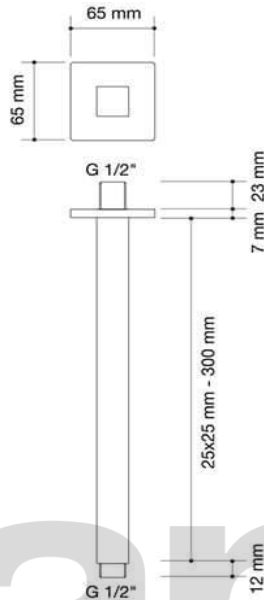

ref.: 27419

brazo ducha latón techo

ceiling brass shower arm

bras douche laiton toit

braço chuveiro latao tecto

braccio doccia ottone

latón
brass
laiton
latao
ottone
messing

8 421964 274191