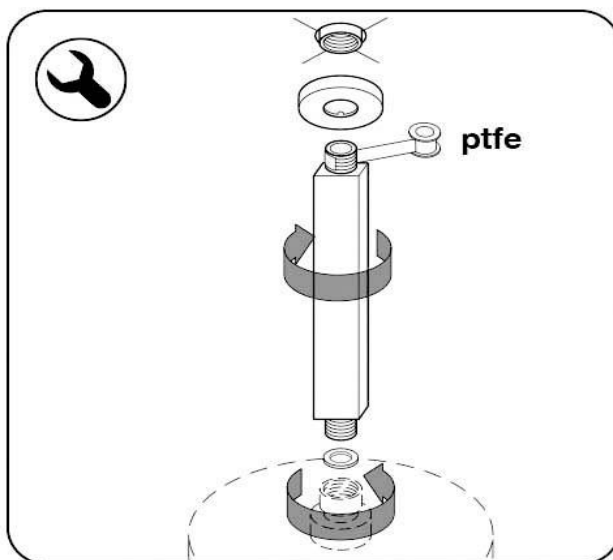

ref.: 27419

brazo ducha latón techo

ceiling brass shower arm

bras douche laiton toit

braço chuveiro latao tecto

braccio doccia ottone

latón
brass
laiton
latao
ottone
messing

8 421964 274191

cromo / chrome / chromé / cr. / cromato

caja / box / boîte / caixa / scatola

INOX / LATÓN

se recomienda secar el brazo de ducha y el difusor con un paño después de su uso para evitar el depósito de la cal y sales disueltas en el agua.