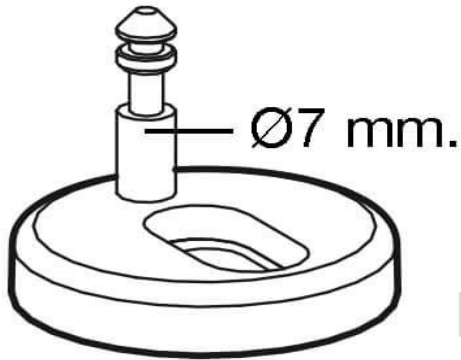

sanidek

tonda 7mm.

ref.: 46410
fijaciones tapa wc
screws set toilet seat
attaches pour abattant
parafusos tampo sanita
coppia cerniere sedile wc

sanidek
es una marca de / is a brand of
Industrias Plastisan S.A.
Travesía Industrial, 23 bis
08907 L'Hospitalet de Llobregat
Barcelona, Spain
T. +34 933 364 300
plastisan@plastisan.com
www.sanidek.com
www.plastisan.com