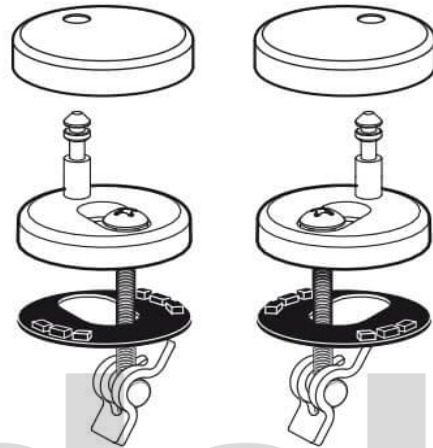

sanidek

tonda 7mm.

ref.: 46410
fijaciones tapa wc
screws set toilet seat
attaches pour abattant
parafusos tampo sanita
coppia cerniere sedile wc

sanidek
es una marca de / is a brand of
Industrias Plastisan S.A.
Travesía Industrial, 23 bis
08907 L'Hospitalet de Llobregat
Barcelona, Spain
T. +34 933 364 300
plastisan@plastisan.com
www.sanidek.com
www.plastisan.com