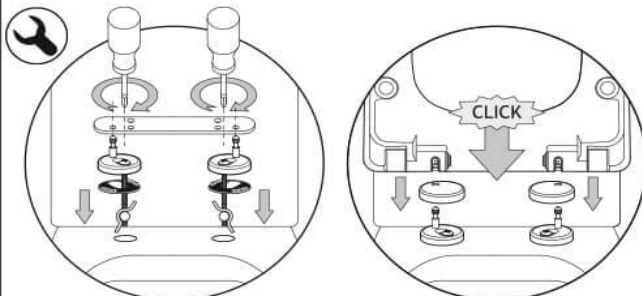

8 421964 464202

inox. / stai.steel / inox. / inox. / inoss.

bolsa / bag / sachet / saco / sachetto

INOX