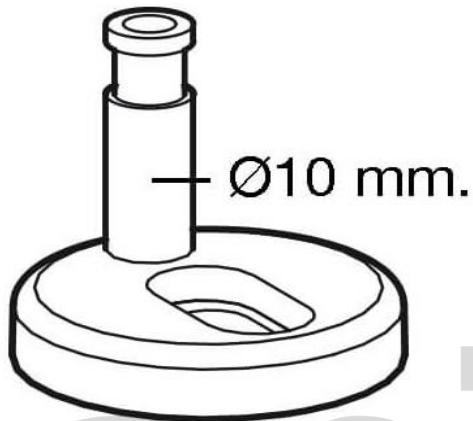

sanidek

tonda 10mm

ref.: 46420

fijaciones tapa wc

screws set toilet seat

attaches pour abattant

parafusos tampo sanita

coppia cerniere sedile wc

sanidek

es una marca de / is a brand of
Industrias Plastisan S.A.

Travesía Industrial, 23 bis
08907 L'Hospitalet de Llobregat

Barcelona, Spain

T. +34 933 364 300

plastisan@plastisan.com

www.sanidek.com

www.plastisan.com