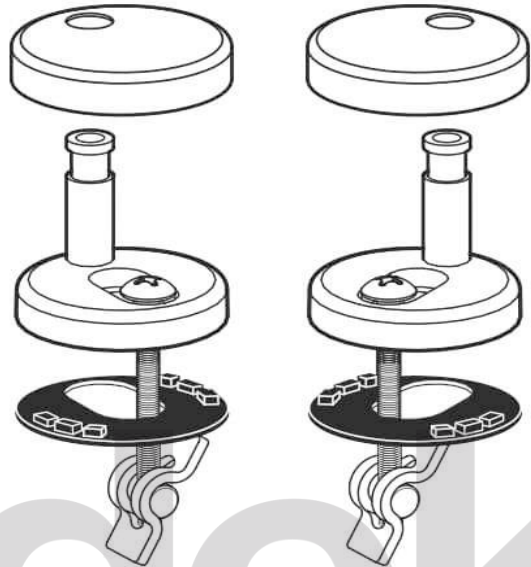

sanidek

tonda 10mm

ref.: 46420

fijaciones tapa wc

screws set toilet seat

attaches pour abattant

parafusos tampo sanita

coppia cerniere sedile wc

sanidek

es una marca de / is a brand of
Industrias Plastisan S.A.

Travesía Industrial, 23 bis
08907 L'Hospitalet de Llobregat

Barcelona, Spain

T. +34 933 364 300

plastisan@plastisan.com

www.sanidek.com

www.plastisan.com