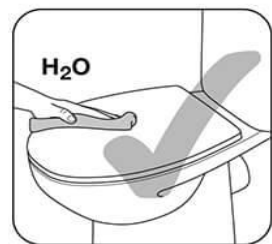

este documento contiene información confidencial propiedad de Industrias Plastisan, S.A. ni el documento ni la información contenida pueden ser difundidas ni reproducidas total o parcialmente sin el consentimiento expreso de Industrias Plastisan, S.A.

this document contains confidential information that is proprietary to Industrias Plastisan, S.A. neither the document nor the information contained therein should be disclosed or reproduced in whole or in part, without express written consent of Industrias Plastisan, S.A.