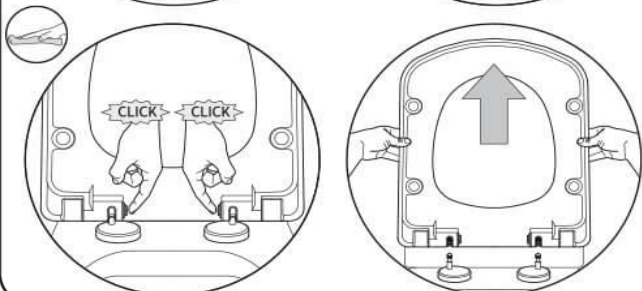

8 421964 464202

inox. / stai.steel / inox. / inox. / inoss.

bolsa / bag / sachet / saco / sachetto

INOX