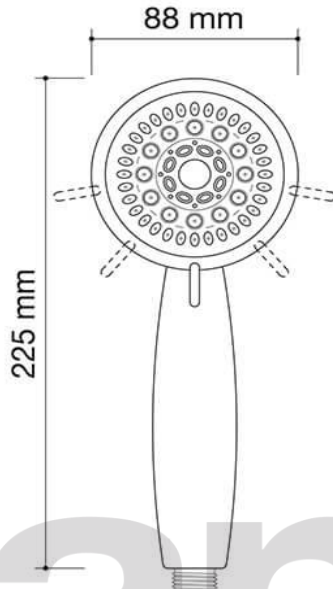

sanidek

penta

ref.: 60913
mango ducha PENTA
hand shower PENTA
mouchette PENTA
chuveiro PENTA
doccetta PENTA

sanidek
es una marca de / is a brand of
Industrias Plastisan S.A.
Travesía Industrial, 23 bis
08907 L'Hospitalet de Llobregat
Barcelona, Spain
T. +34 933 364 300
plastisan@plastisan.com
www.sanidek.com
www.plastisan.com