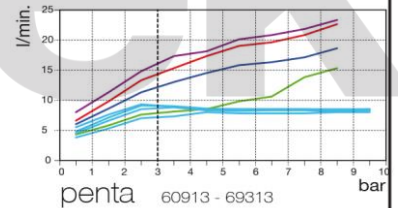

jets
jactos
getti

antical
anti-lime-scale
anti-calcaire
anti-calciário
anticalcare
schnellentkalker

ahorro agua
water saver
économiseur d'eau
poupador de água
risparmio d'acqua
wassersparend