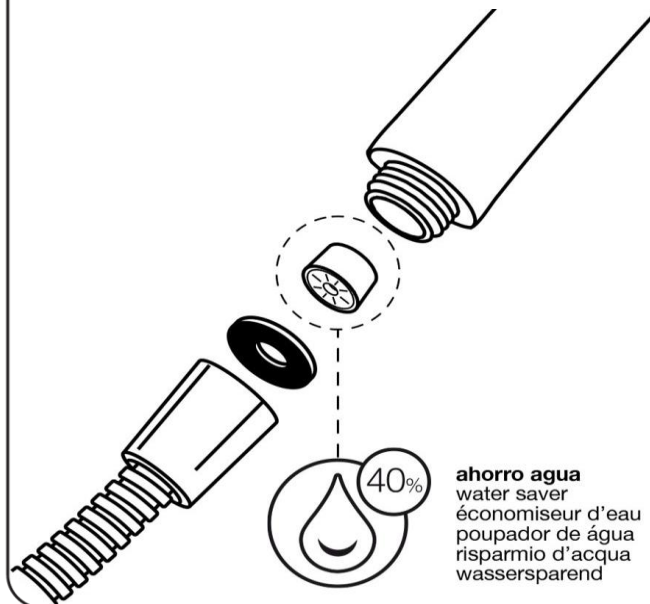

jets
jactos
getti

antical
anti-lime-scale
anti-calcaire
anti-calciário
anticalcare
schnellentkalker

ahorro agua
water saver
économiseur d'eau
poupador de água
risparmio d'acqua
wassersparend

cromo / chrome / chromé / cr. / cromato
caja imp. / pri. box / boîte imp. / caixa imp. / scat. stam.
ABS / PP / TPR

ahorro agua
water saver
économiseur d'eau
poupador de água
risparmio d'acqua
wassersparend

Nuestros mangos de ducha identificados con este logotipo disponen de un dispositivo reductor de caudal.

Éste reduce automáticamente la cantidad de agua que sale del mango de ducha en función de la presión de servicio de su instalación de agua corriente. En casos de presión muy baja no recomendamos la utilización de este dispositivo, ya que, en ocasiones, al ser la demanda de agua tan baja, el calentador / caldera mixta no llegaría a activarse.

En caso de haberlo introducido y comprobar que el caudal es insuficiente, basta con extraer el dispositivo reductor de caudal tirando de él con unos alicates con punta o atornillando ligeramente un tornillo o una barrena de mano.