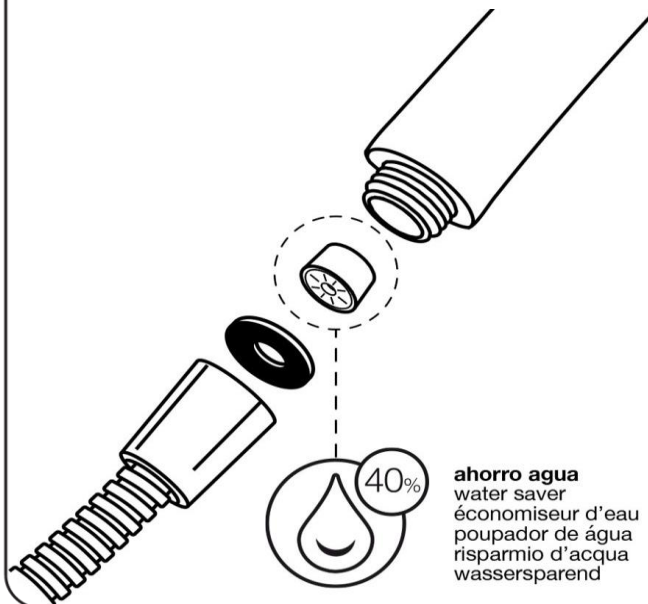

jets
jactos
getti

antical
anti-lime-scale
anti-calcaire
anti-calcário
anticalcare
schnellentkalker

ahorro agua
water saver
économiseur d'eau
poupador de água
risparmio d'acqua
wassersparend

8 421964 634131

cromo / chrome / chromé / cr. / cromato
PET blister / blister / blister / blister / blister
ABS / PP / TPR

ahorro agua
water saver
économiseur d'eau
poupador de água
risparmio d'acqua
wassersparend

Nuestros mangos de ducha identificados con este logotipo disponen de un dispositivo reductor de caudal.