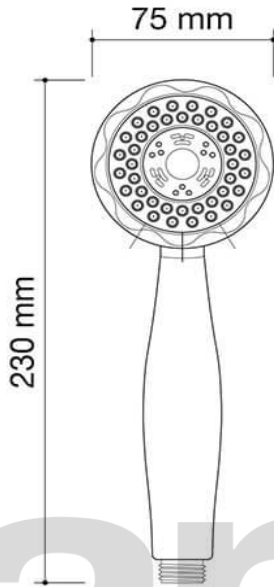

sanidek

retro

ref.: 63413
mango ducha RETRO
hand shower RETRO
douchette RETRO
chuveiro RETRO
doccetta RETRO

sanidek
es una marca de / is a brand of
Industrias Plastisan S.A.
Travesía Industrial, 23 bis
08907 L'Hospitalet de Llobregat
Barcelona, Spain
T. +34 933 364 300
plastisan@plastisan.com
www.sanidek.com
www.plastisan.com

jets
jactos
getti

antical
anti-lime-scale
anti-calcaire
anti-calcário
anticalcare
schnellentkalker

ahorro agua
water saver
économiseur d'eau
poupador de água
risparmio d'acqua
wassersparend

8 421964 634131