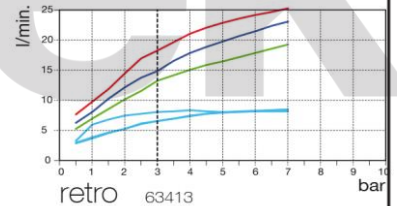

cromo / chrome / chromé / cr. / cromato
PET blister / blister / blister / blister / blister
ABS / PP / TPR

ahorro agua
water saver
économiseur d'eau
poupador de água
risparmio d'acqua
wassersparend

Nuestros mangos de ducha identificados con este logotipo disponen de un dispositivo reductor de caudal.