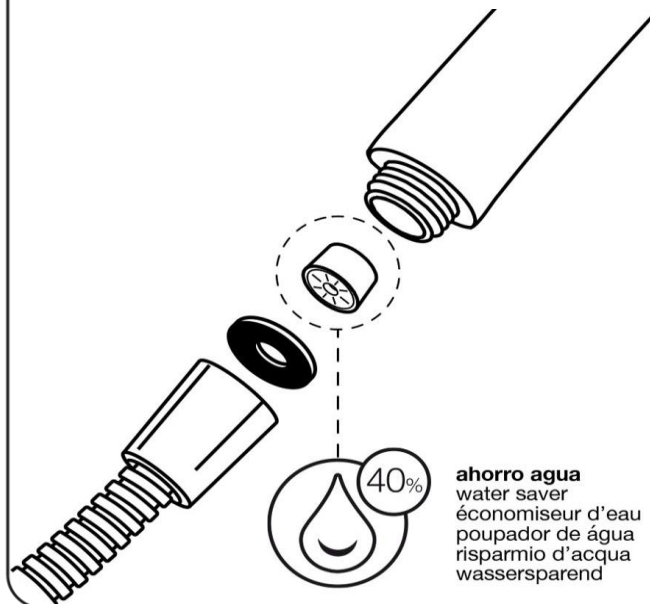

jets
jactos
getti

orificios de silicona
silicone nozzles
buses à silicone
orificios de silicone
ugelli in silicone
Silikon-Strahldüsen

ahorro agua
water saver
économiseur d'eau
poupador de água
risparmio d'acqua
wassersparend

powerjet

cromo / chrome / chromé / cr. / cromato
caja imp. / pri. box / boîte imp. / caixa imp. / scat. stam.
ABS / SILICONA