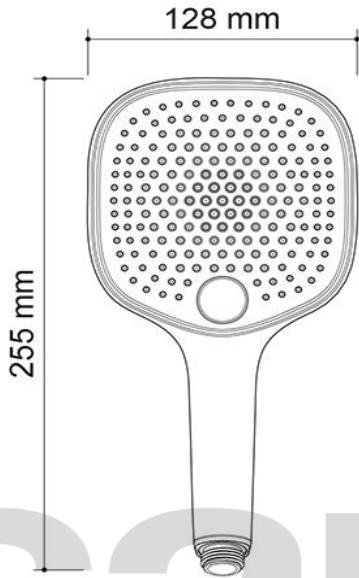

sanidek

dune

ref.: 64613
mango ducha DUNE
hand shower DUNE
douchette DUNE
chuveiro DUNE
doccetta DUNE

sanidek
es una marca de / is a brand of
Industrias Plastisan S.A.
Travesía Industrial, 23 bis
08907 L'Hospitalet de Llobregat
Barcelona, Spain
T. +34 933 364 300
plastisan@plastisan.com
www.sanidek.com
www.plastisan.com