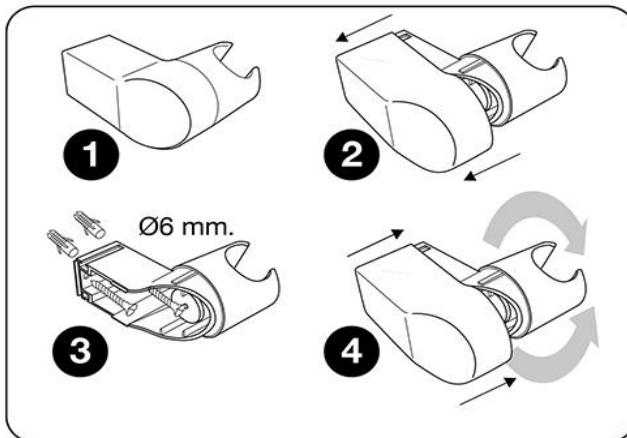

8 421964 681135

cromo / chrome / chromé / cr. / cromato

blister / blister / blister / blister / blister

ABS