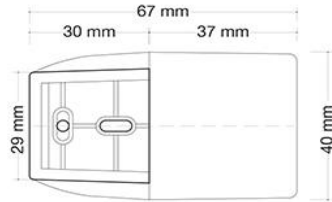

ref.: 68113

soporte ducha regulable SIMA

adjustable shower bracket SIMA

support douche réglable SIMA

suporte chuveiro ajustável SIMA

supporto doccia regolabile SIMA

8 421964 681135

cromo / chrome / chromé / cr. / cromato