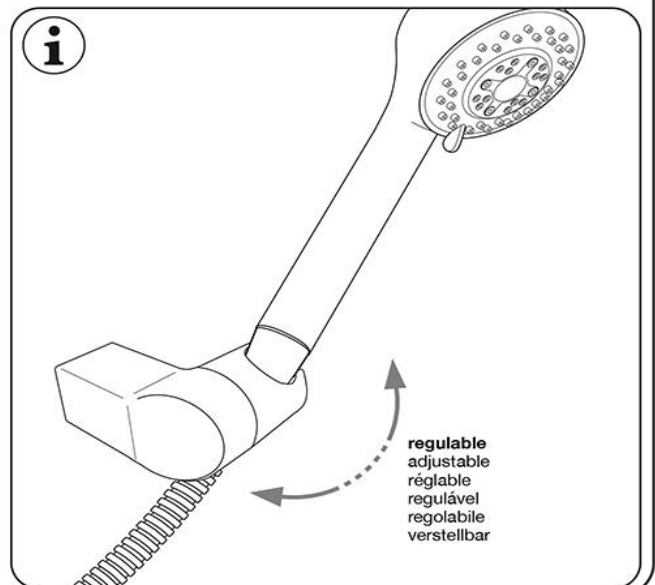

ref.: 68113

soporte ducha regulable SIMA

adjustable shower bracket SIMA

support douche réglable SIMA

suporte chuveiro ajustável SIMA

supporto doccia regolabile SIMA

8 421964 681135

cromo / chrome / chromé / cr. / cromato

blister / blister / blister / blister / blister

ABS

regulable
adjustable
réglable
regulável
regolabile
verstellbar

este documento contiene información confidencial propiedad de Industrias Plastisan, S.A. ni el documento ni la información contenida pueden ser difundidas ni reproducidas total o parcialmente sin el consentimiento expreso de Industrias Plastisan, S.A.