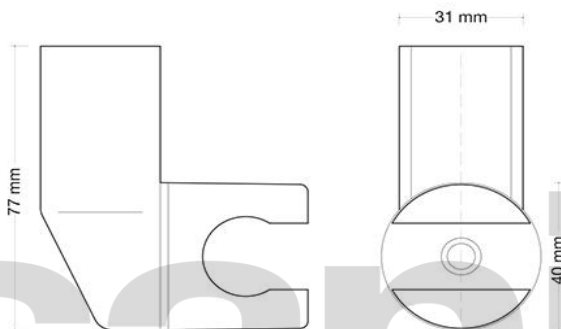

ref.: 68113

soporte ducha regulable SIMA

adjustable shower bracket SIMA

support douche réglable SIMA

suporte chuveiro ajustável SIMA

supporto doccia regolabile SIMA

8 421964 681135

cromo / chrome / chromé / cr. / cromato