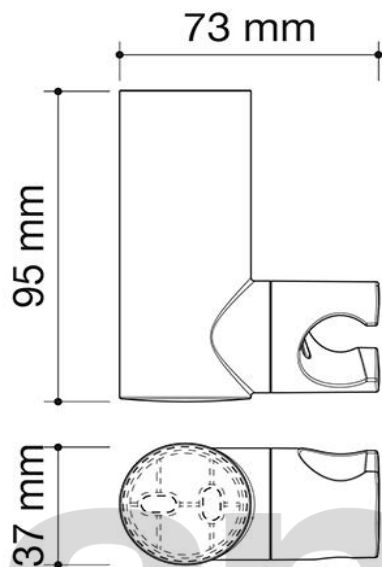

ref.: 68413
soporte de ducha
shower bracket
support de douche
suporte de duce
supporto doccia

8 421964 684136

cromo / chrome / chromé / cr. / cromato
caja imp. / pri. box / boîte imp. / caixa imp. / scat. stam.
ABS