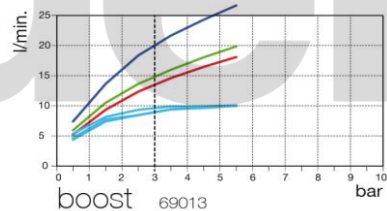

ref.: 69013  
**mango ducha BOOST**  
hand shower BOOST  
douchette BOOST  
chuveiro BOOST  
doccetta BOOST

jets  
jactos  
getti

**ahorro agua**  
water saver  
économiseur d'eau  
poupador de água  
risparmio d'acqua  
wassersparend