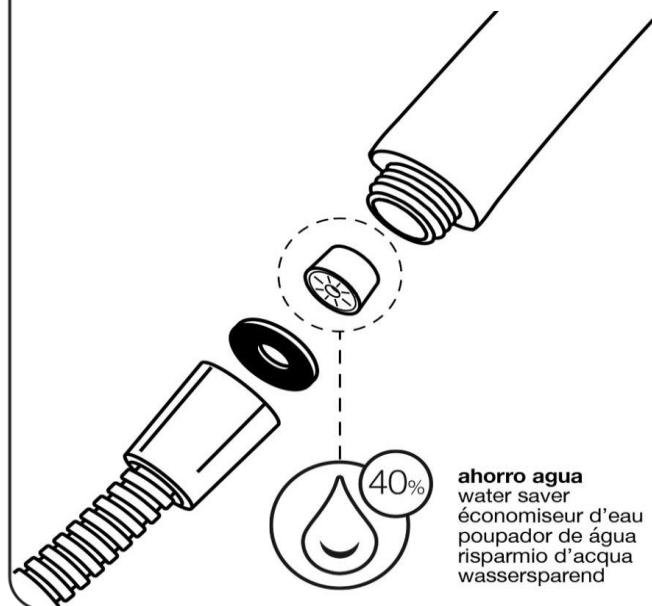

ref.: 69013  
**mango ducha BOOST**  
hand shower BOOST  
douchette BOOST  
chuveiro BOOST  
doccetta BOOST

jets  
jactos  
getti

**ahorro agua**  
water saver  
économiseur d'eau  
poupador de água  
risparmio d'acqua  
wassersparend

cromo / chrome / chromé / cr. / cromato  
PET blister / blister / blister / blister / blister  
ABS / PP / TPR

**ahorro agua**  
water saver  
économiseur d'eau  
poupador de água  
risparmio d'acqua  
wassersparend

Nuestros mangos de ducha identificados con este logotipo disponen de un dispositivo reductor de caudal.

Éste reduce automáticamente la cantidad de agua que sale del mango de ducha en función de la presión de servicio de su instalación de agua corriente. En casos de presión muy baja no recomendamos la utilización de este dispositivo, ya que, en ocasiones, al ser la demanda de agua tan baja, el calentador / caldera mixta no llegaría a activarse.