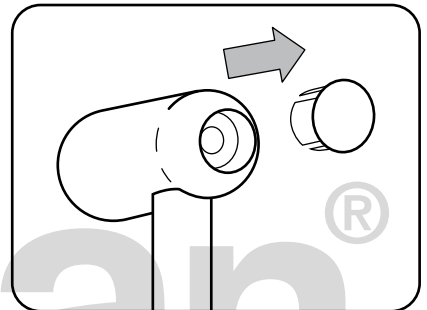

ref.: 70006

conjunto barra deslizante
 sliding rail set
 ensemble barre glissante
 conjunto rampa chuveiro
 set doccia asta murale
 stangenbrausenset

600
mm

∅25
mm

∅70
mm

3 jets
jactos
getti

masaje
 massage
 massage
 massagem
 massaggio
 massage