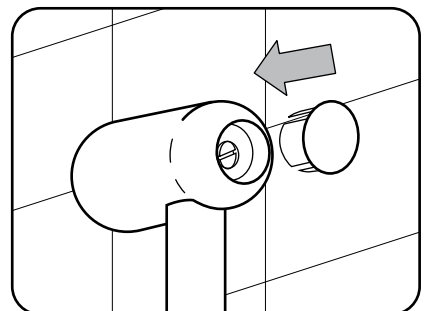

ref.: 70006

conjunto barra deslizante
 sliding rail set
 ensemble barre glissante
 conjunto rampa chuveiro
 set doccia asta murale
 stangenbrausenset

600
mm

∅25
mm

∅70
mm

3 jets
jactos
getti

masaje
 massage
 massage
 massagem
 massaggio
 massage