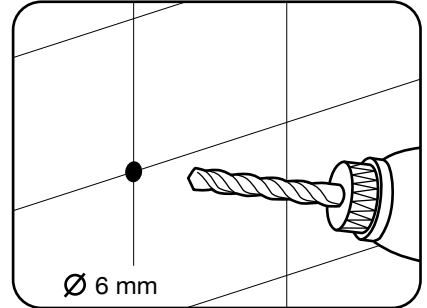

ref.: 70006

conjunto barra deslizante
 sliding rail set
 ensemble barre glissante
 conjunto rampa chuveiro
 set doccia asta murale
 stangenbrausenset

600
mm

∅25
mm

∅70
mm

3 jets
jactos
getti

masaje
 massage
 massage
 massagem
 massaggio
 massage

1,5
m