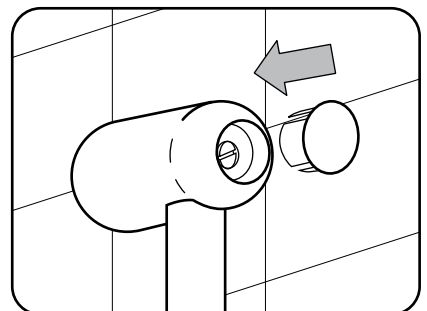

ref.: 70007

**conjunto barra deslizante**  
 sliding rail set  
 ensemble barre glissante  
 conjunto rampa chuveiro  
 set doccia asta murale  
 stangenbrausenset

600  
mm

∅25  
mm

∅76  
mm

3 jets  
jactos  
getti