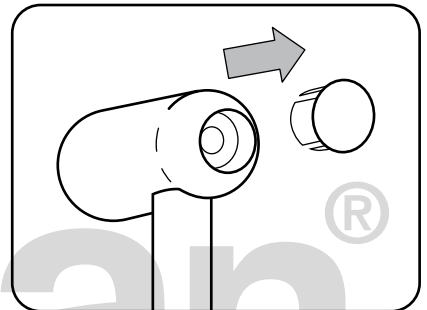

ref.: 70007

**conjunto barra deslizante**  
 sliding rail set  
 ensemble barre glissante  
 conjunto rampa chuveiro  
 set doccia asta murale  
 stangenbrausenset

600  
mm

∅25  
mm

∅76  
mm

3 jets  
jactos  
getti