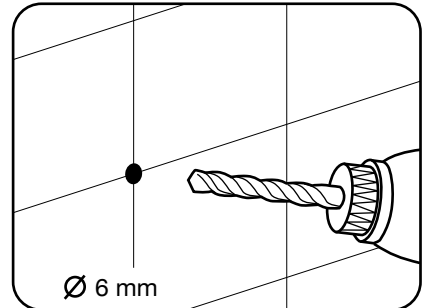

ref.: 70007

**conjunto barra deslizante**  
 sliding rail set  
 ensemble barre glissante  
 conjunto rampa chuveiro  
 set doccia asta murale  
 stangenbrausenset

600  
mm

∅25  
mm

∅76  
mm

3 jets  
jactos  
getti

1,5  
m