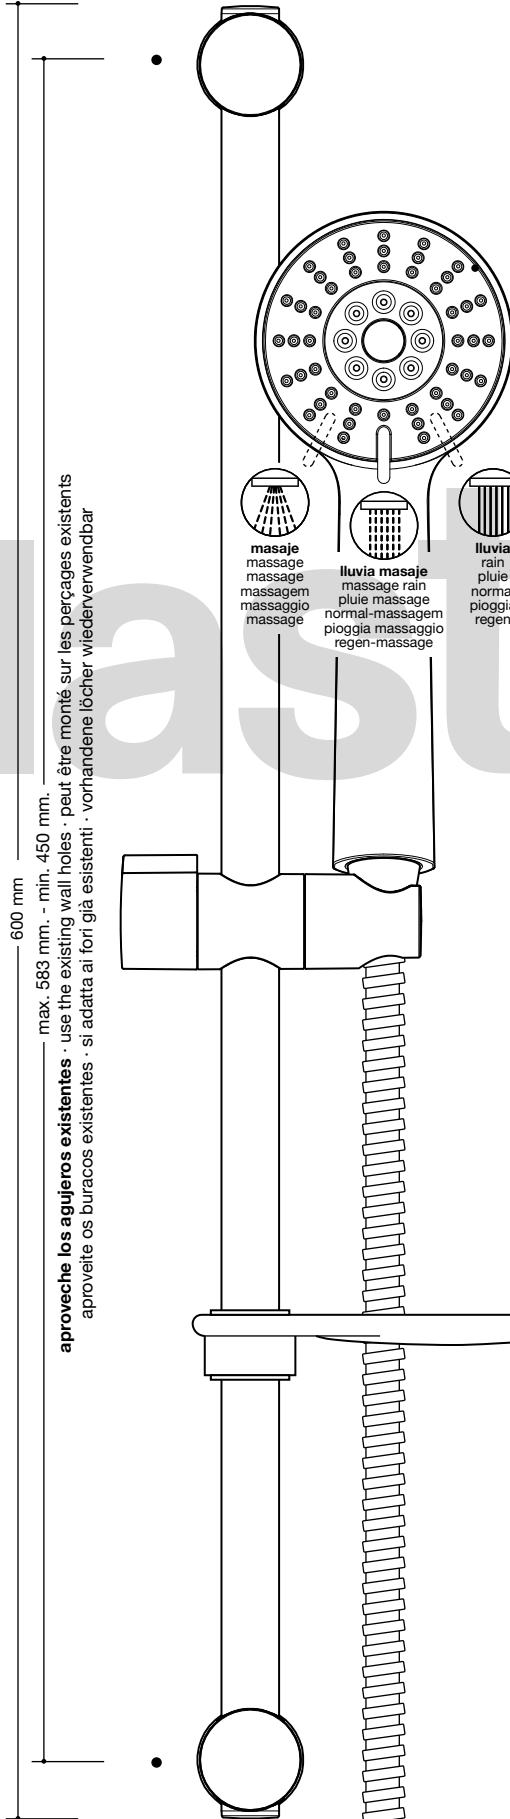

ref.: 70008

conjunto barra deslizante regulable
adjustable sliding rail set
ensemble barre glissante réglable
conjunto rampa chuveiro ajustável
set doccia asta murale regolabile
verstellbares brausenset

aproveche los agujeros existentes · use the existing wall holes · peut être monté sur les perforages existents
aproveite os buracos existentes · si adatta ai fori già esistenti · vorhandene Löcher wiederverwendbar

masaje
massage
massagem
massaggi
massage

lluvia
rain
pluie
normal
pioggia
regen